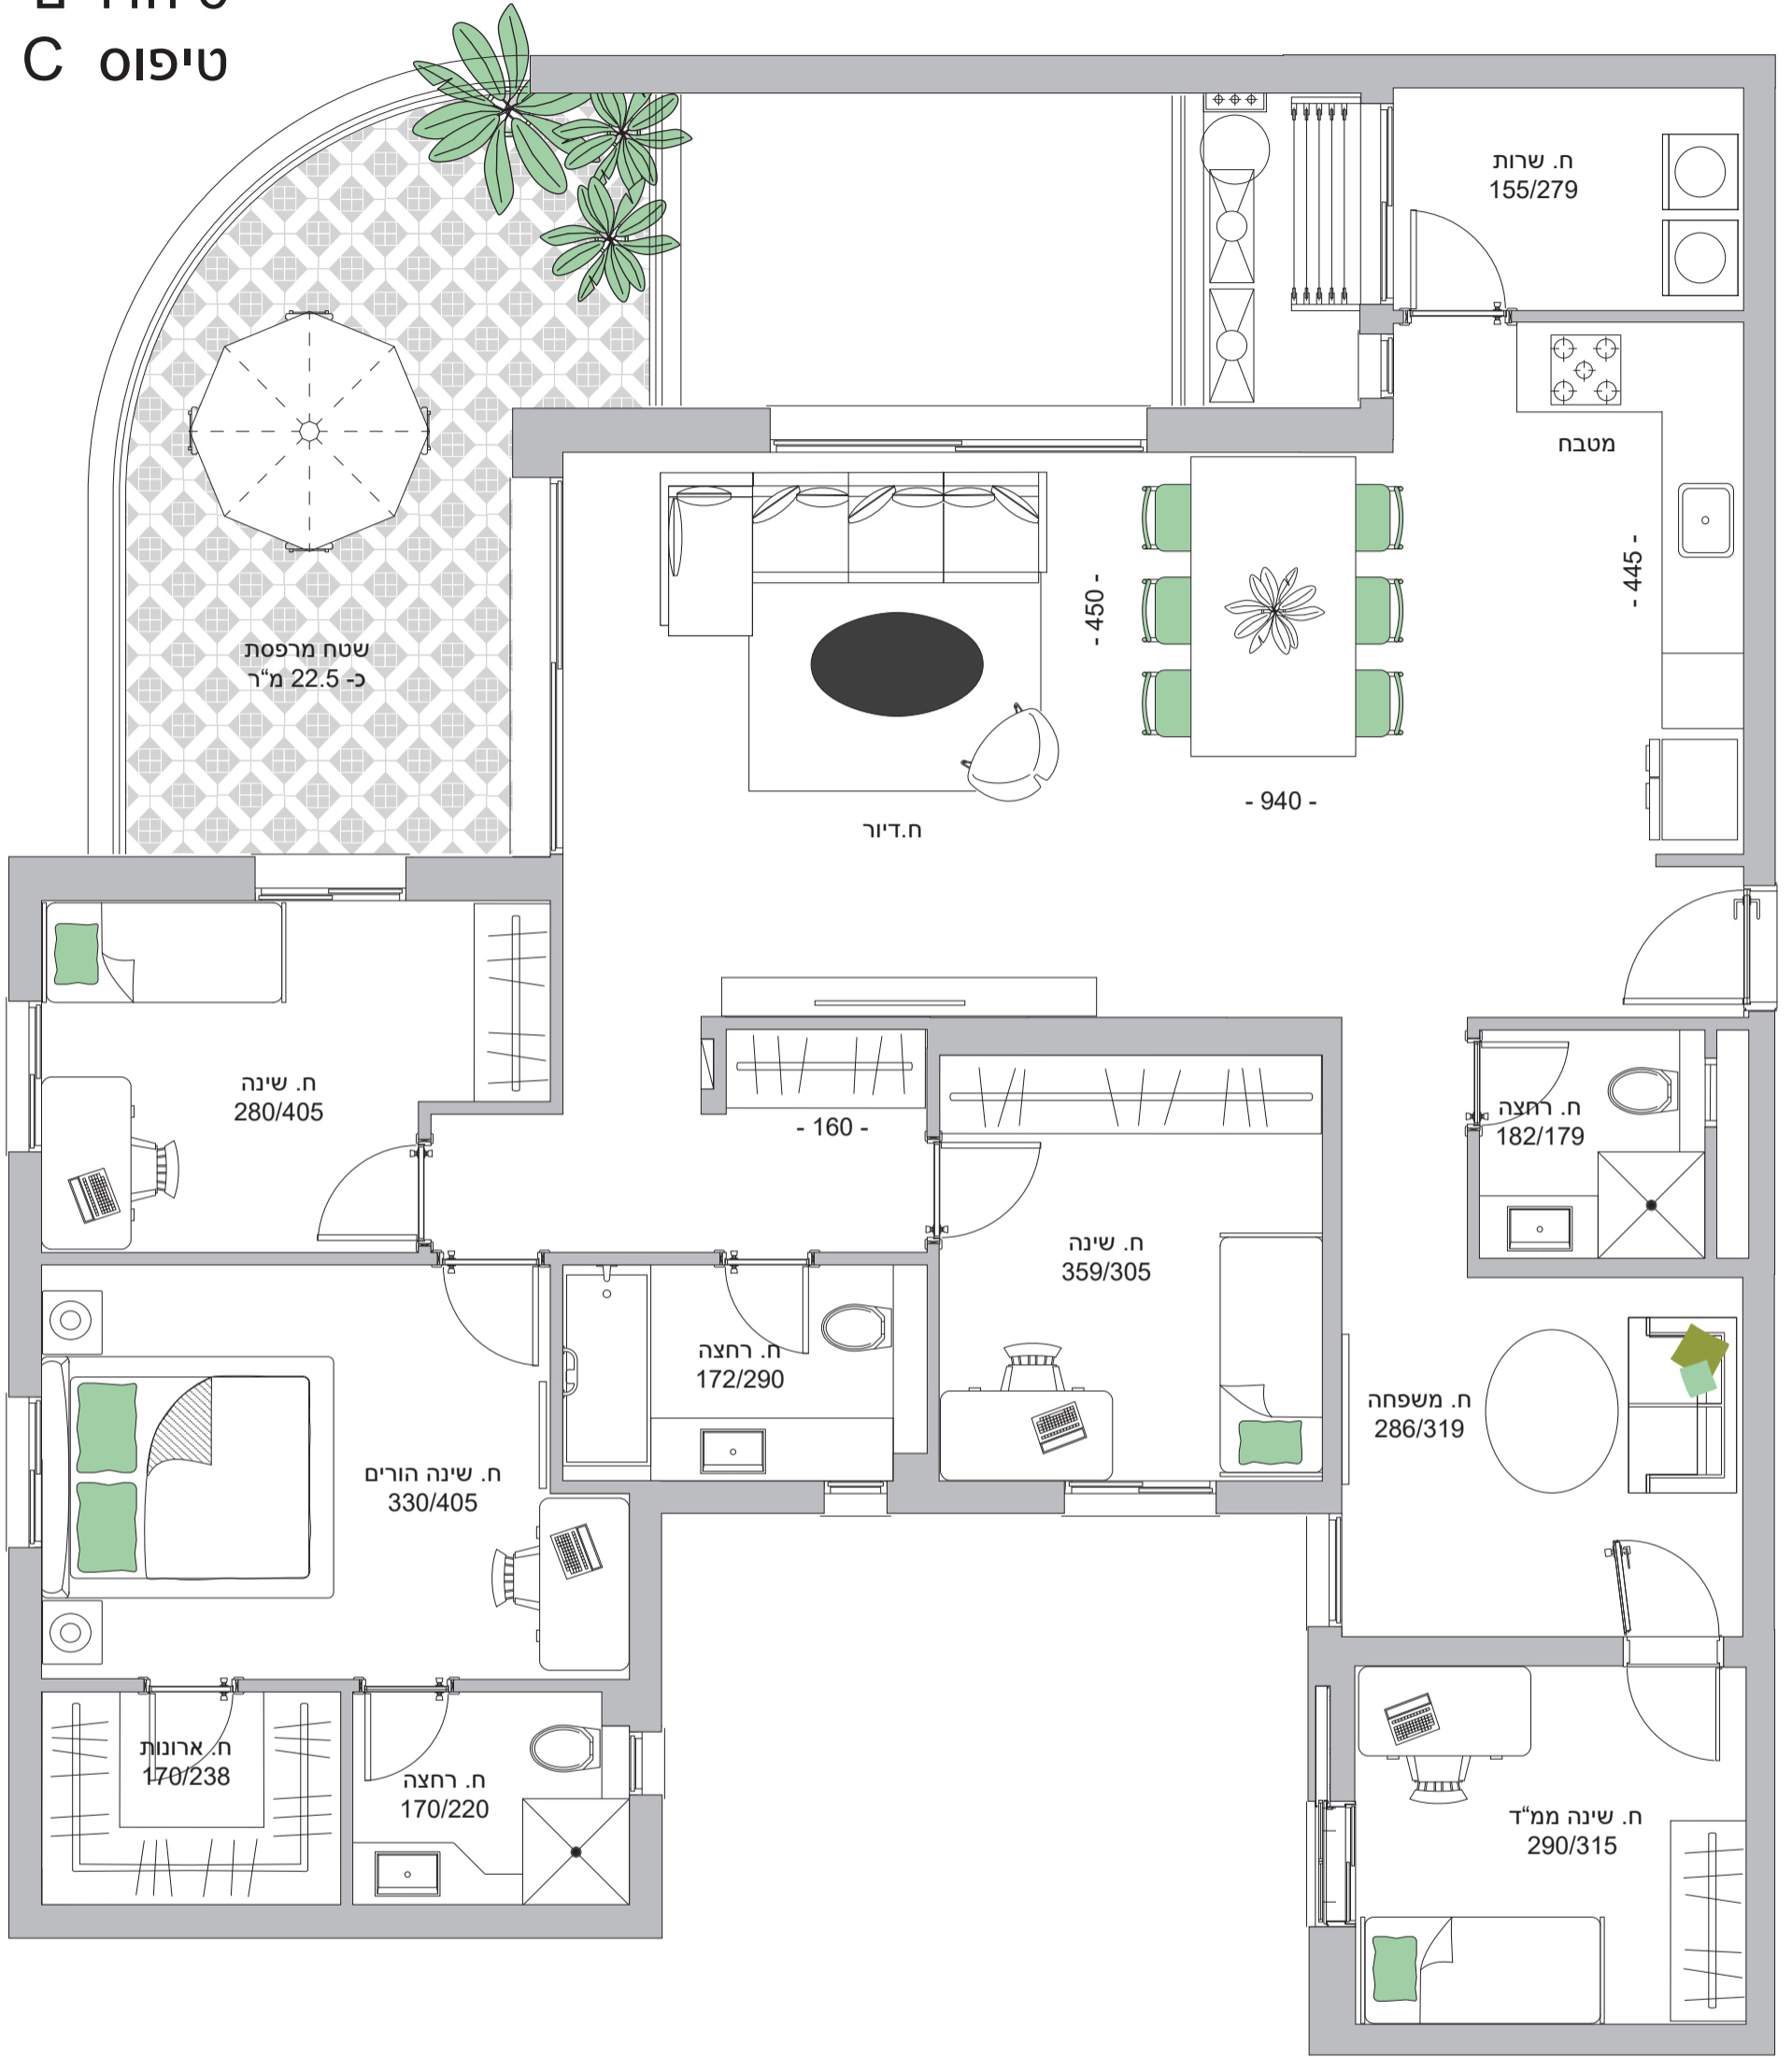

ארמונות השקד  
 דירה טיפוסית  
 6 חדרים  
 טיפוס C

רחוב השקד